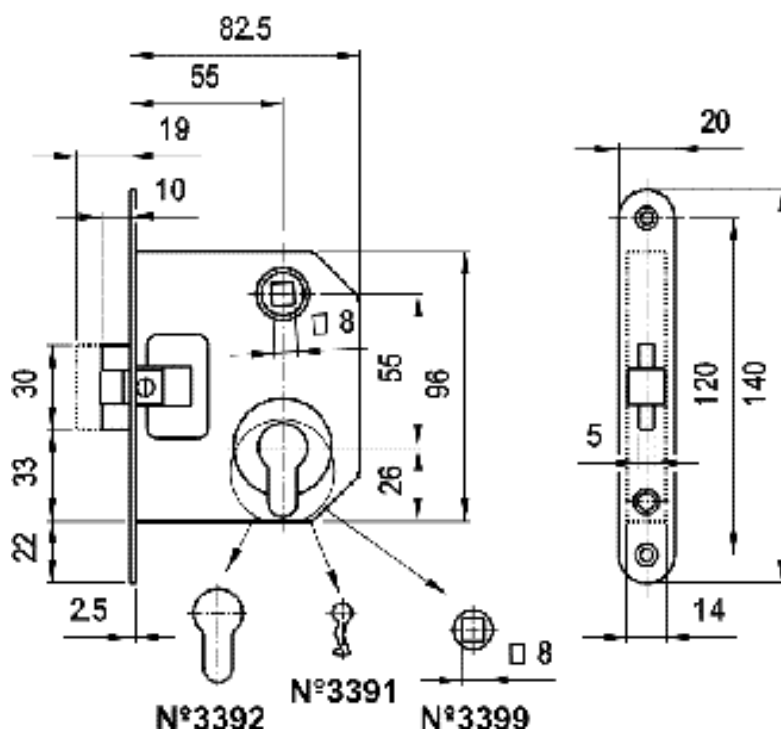

No. 3391

Kategória: Bevésőzárak fa ajtókhöz

Termék száma: 1

Normál kulcsos, egycsakúsú bevésőzár, univerzális csapóretesszel. Kivitel: horganyzott kék perem, natúr zárszekrény. (Opció: horganyzott sárga/natúr).

No. 3392

Kategória: Bevésőzárak fa
ajtókhoz

Termék száma: 2

Europrofilú hengerzárbetétes, egycsukású bevésőzár, univerzális csapóretesszel. Kivitel: horganyzott kék perem, natúr zárszekrény. (Opció: horganyzott sárga / natúr).

No. 3435

Kategória: Bevésőzárak fa
ajtókhoz

Termék száma: 4

Normál kulcsos, kétcsukású, váltós bevésőzár. Retesz és csapda kivitel, a csapda átállítható. Kivitel: horganyzott sárga. A termék szilárdságilag és élettartamilag megfelel a MSZ 528-78 szabvány vonatkozó előírásainak.

No. 3436

Kategória: Bevésőzárak fa
ajtókhoz

Termék száma: 5

Europrofilú hengerzárbetétes, kétcsukású váltós bevésőzár.
Retesz és csapdás kivitel, a csapda átállítható. Kivitel:
horganyzott sárga. A termék szilárdságilag és élettartamilag
megfelel a MSZ 528-78 szabvány vonatkozó előírásainak.