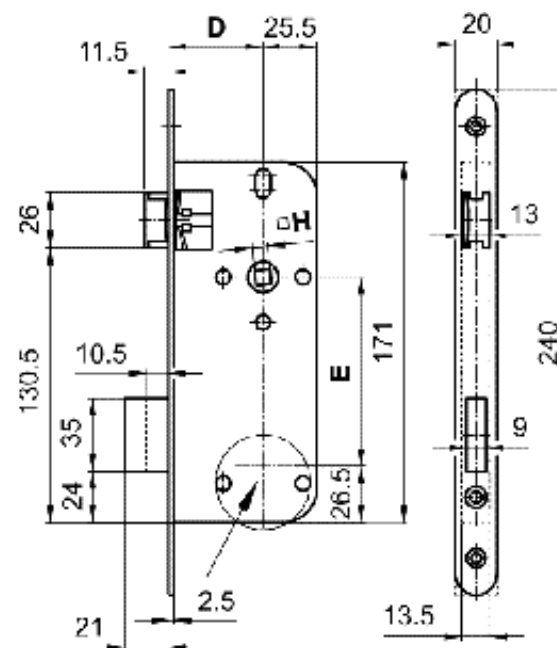

No. 3436

Kategória: Bevésőzárak fa
ajtókhoz

Termék száma: 5

Europrofilú hengerzárbetétes, kétcsukású váltós bevésőzár.
Retesz és csapdás kivitel, a csapda átállítható. Kivitel:
horganyzott sárga. A termék szilárdságilag és élettartamilag
megfelel a MSZ 528-78 szabvány vonatkozó előírásainak.

Termék száma: 7

Europrofilú hengerzárbetétes kétcsukású bevésőzár. A csapda átállítható.
Kivitel: horganyzott sárga, csapda és retesz nikkel. Megfelel az európai
szabványtervezet legmagasabb szilárdsági és tartóssági fokozatának. Fa,
fém és műanyag ajtókba egyaránt beszerelhető. MABISZ minősített.
Tűzbiztos kivitel.

Kategória: Bevésőzárak fa
ajtókhoz

Termék száma: 8

DIN Europrofilú hengerzárbetétes, kétcsukású bevéső zár. Kivitel: előlap és szekrény: horganyzárga.
Opció: SIL felületkezelés. Jobbosról balosra szétszerelés nélkül könnyen átállítható. Sarkos és kerekített zárólemezrel rendelhető. A zárttesten lévő DIN átmenő furatok lehetővé teszik osztott és biztonsági veretgarnitúra felszerelését. Opció: tűzbiztos kivitel. A termék szilárdságilag és élettartamilag megfelel a MSZ 528-78 és a DIN 18251-1/3 szabványok vonatkozó előírásainak.

Nº3410-C	
Nº3410-F	
Nº3410-N	
Nº3410-W	

D	E	H
45/50	85/90/92	7/8/9
I		
4/6/7/8		