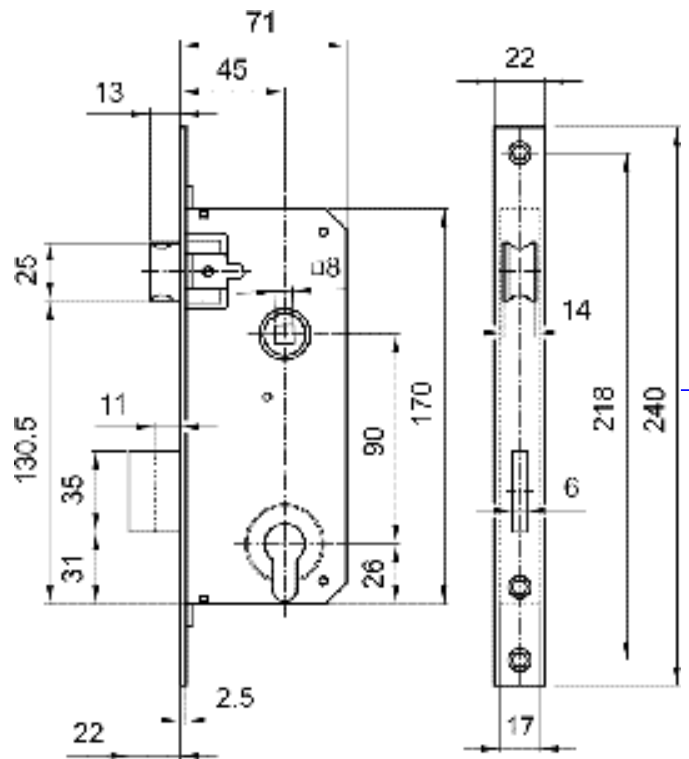

No. 3435

Kategória: Bevésőzárak fa
ajtókhoz

Termék száma: 4

Normál kulcsos, kétcsukású, váltós bevésőzár. Retesz és csapda kivitel, a csapda átállítható. Kivitel: horganyzott sárga. A termék szilárdságilag és élettartamilag megfelel a MSZ 528-78 szabvány vonatkozó előírásainak.

No. 3436

Kategória: Bevésőzárak fa
ajtókhoz

Termék száma: 5

Europrofilú hengerzárbetétes, kétcsukású váltós bevésőzár.
Retesz és csapdás kivitel, a csapda átállítható. Kivitel:
horganyzott sárga. A termék szilárdságilag és élettartamilag
megfelel a MSZ 528-78 szabvány vonatkozó előírásainak.

No. 3420

Kategória: Bevésőzárak fa ajtókhöz

Termék száma: 6

Europrofilú hengerzárbetétes, retesz és csapdás, kétcsukású bevésőzár. A csapda átállítható.

Nikkelezett/barnított.

No. 3424

Kategória: Bevésőzárak fa
ajtókhoz

Termék száma: 7

Europrofilú hengerzárbetétes kétcsukású bevésőzár. A csapda átállítható.
Kivitel: horganyzott sárga, csapda és retesz nikkel. Megfelel az európai
szabványtervezet legmagasabb szilárdsági és tartóssági fokozatának. Fa,
fém és műanyag ajtókba egyaránt beszerelhető. MABISZ minősített.
Tűzbiztos kivitel.