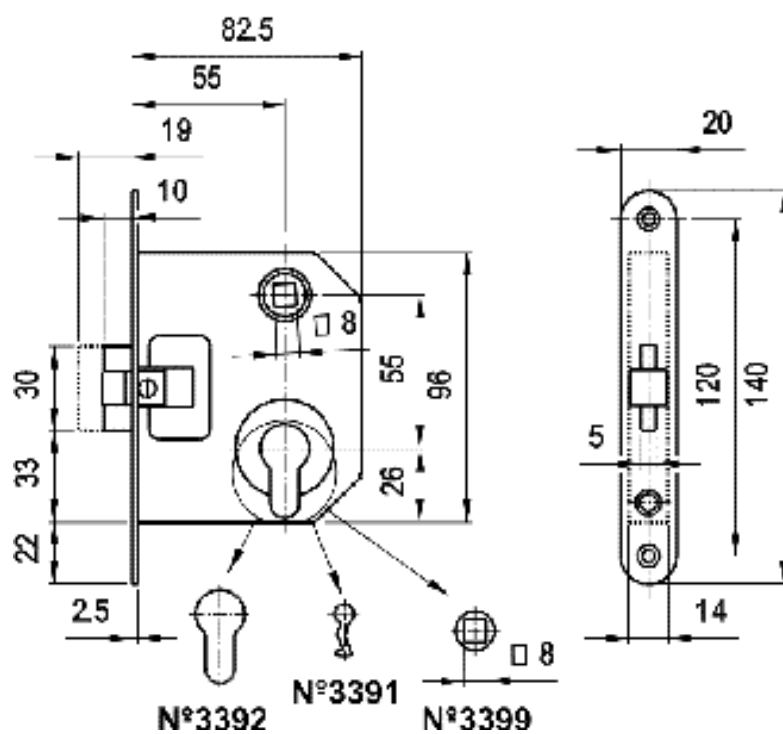

No. 3391

Kategória: Bevésőzárak fa ajtókhöz

Termék száma: 1

Normál kulcsos, egycsakúsú bevésőzár, univerzális csapóretesszel. Kivitel: horganyzott kék perem, natúr zárszekrény. (Opció: horganyzott sárga/natúr).

No. 3392

Kategória: Bevésőzárak fa
ajtókhoz

Termék száma: 2

Europrofilú hengerzárbetétes, egycsukású bevésőzár, univerzális csapóretesszel. Kivitel: horganyzott kék perem, natúr zárszekrény. (Opció: horganyzott sárga / natúr).

No. 3435

Kategória: Bevésőzárak fa
ajtókhoz

Termék száma: 4

Normál kulcsos, kétcsukású, váltós bevésőzár. Retesz és csapda kivitel, a csapda átállítható. Kivitel: horganyzott sárga. A termék szilárdságilag és élettartamilag megfelel a MSZ 528-78 szabvány vonatkozó előírásainak.

No. 3436

Kategória: Bevésőzárak fa
ajtókhoz

Termék száma: 5

Europrofilú hengerzárbetétes, kétcsukású váltós bevésőzár.
Retesz és csapdás kivitel, a csapda átállítható. Kivitel:
horganyzott sárga. A termék szilárdságilag és élettartamilag
megfelel a MSZ 528-78 szabvány vonatkozó előírásainak.