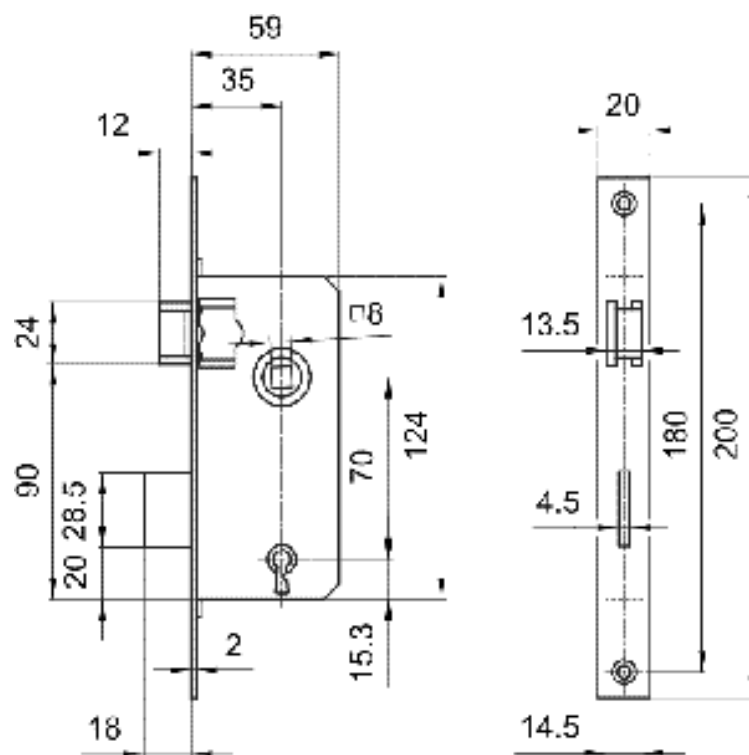

Fogazott kulcsos, kétcsukású, retesz és csapda bevesőzár. A csapda átfordításával átállítható jobbosról balosra. Horganyzott sárga.