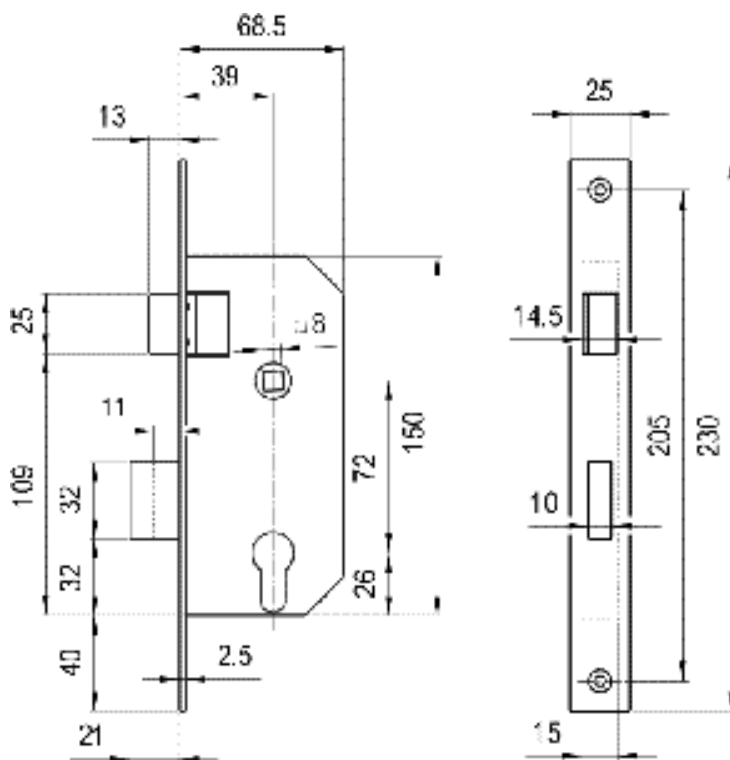

Kategória: Bevésőzárak fa
ajtókhoz

Termék száma: 22

Europrofilú hengerzárbetétes, kétcsukású, reteszes és csapdás, váltós bevésőzár. A csapda átfordításával átállítható jobbosról balosra. Kivitel: előlap: horganyzott sárga, szekrény: lakkozott fekete.