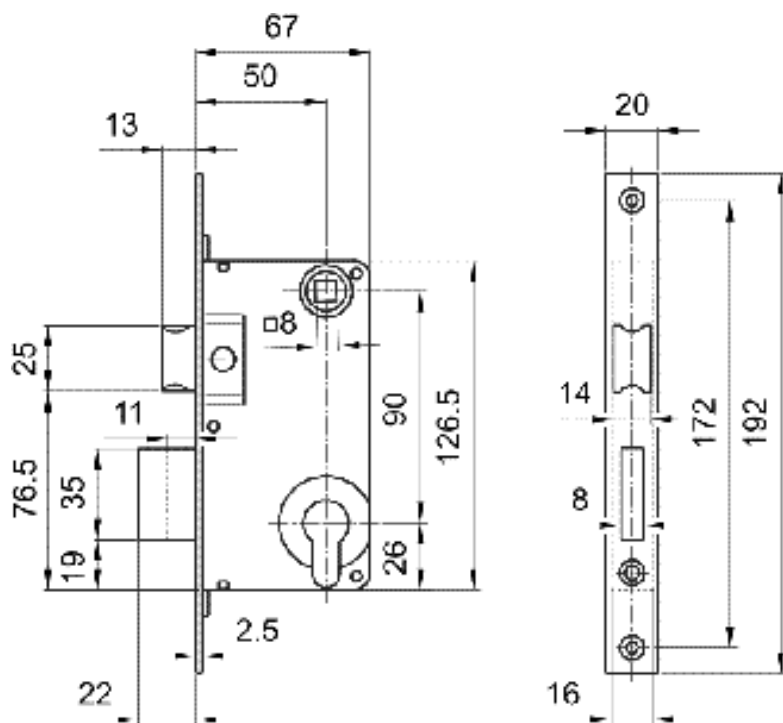

No. 3436

Kategória: Bevésőzárak fa
ajtókhoz

Termék száma: 5

Europrofilú hengerzárbetétes, kétcsukású váltós bevésőzár.
Retesz és csapdás kivitel, a csapda átállítható. Kivitel:
horganyzott sárga. A termék szilárdságilag és élettartamilag
megfelel a MSZ 528-78 szabvány vonatkozó előírásainak.

G	H
16/18/22	7/8/9

No. 709

Kategória: Bevésőzárak fa
ajtókhoz

Termék száma: 13

Europrofilú hengerzárbetétes, kétcsukású, retesz és csapdás, váltós bevésőzár. A csapda átfordításával átállítható jobbosról balosra. Horganyzott kék/festett.

No. 901

Kategória: Bevésőzárak fa
ajtókhoz

Termék száma: 22

Europrofilú hengerzárbetétes, kétcsukású, reteszes és csapdás, váltós bevésőzár. A csapda átfordításával átállítható jobbosról balosra. Kivitel: előlap: horganyzott sárga, szekrény: lakkozott fekete.

Nº3410-C	
Nº3410-F	
Nº3410-N	
Nº3410-W	

D	E	H
45/50	85/90/92	7/8/9
I		
4/6/7/8		