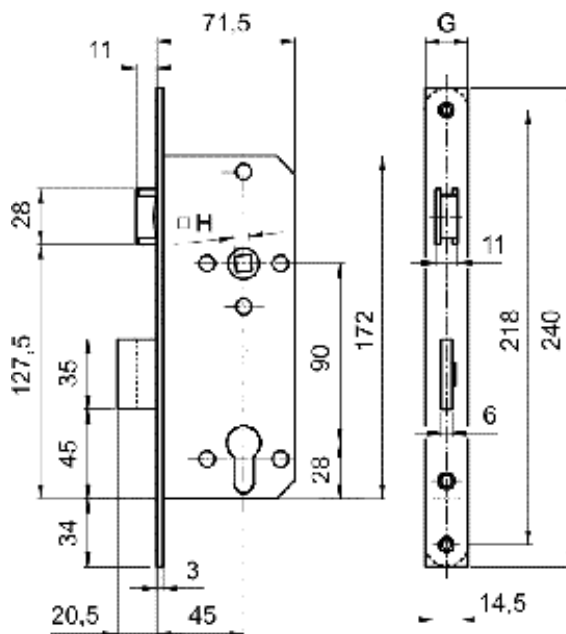

No. 3435

Kategória: Bevésőzárak fa
ajtókhoz

Termék száma: 4

Normál kulcsos, kétcsukású, váltós bevésőzár. Retesz és csapda kivitel, a csapda átállítható. Kivitel: horganyzott sárga. A termék szilárdságilag és élettartamilag megfelel a MSZ 528-78 szabvány vonatkozó előírásainak.

No. 3436

Kategória: Bevésőzárak fa
ajtókhoz

Termék száma: 5

Europrofilú hengerzárbetétes, kétcsukású váltós bevésőzár.
Retesz és csapdás kivitel, a csapda átállítható. Kivitel:
horganyzott sárga. A termék szilárdságilag és élettartamilag
megfelel a MSZ 528-78 szabvány vonatkozó előírásainak.

No. 3420

Kategória: Bevésőzárak fa ajtókhöz

Termék száma: 6

Europrofilú hengerzárbetétes, retesz és csapdás, kétcsukású bevésőzár. A csapda átállítható.

Nikkelezett/barnított.

No. 3424

Kategória: Bevésőzárak fa
ajtókhoz

Termék száma: 7

Europrofilú hengerzárbetétes kétcsukású bevésőzár. A csapda átállítható.
Kivitel: horganyzott sárga, csapda és retesz nikkel. Megfelel az európai
szabványtervezet legmagasabb szilárdsági és tartóssági fokozatának. Fa,
fém és műanyag ajtókba egyaránt beszerelhető. MABISZ minősített.
Tűzbiztos kivitel.