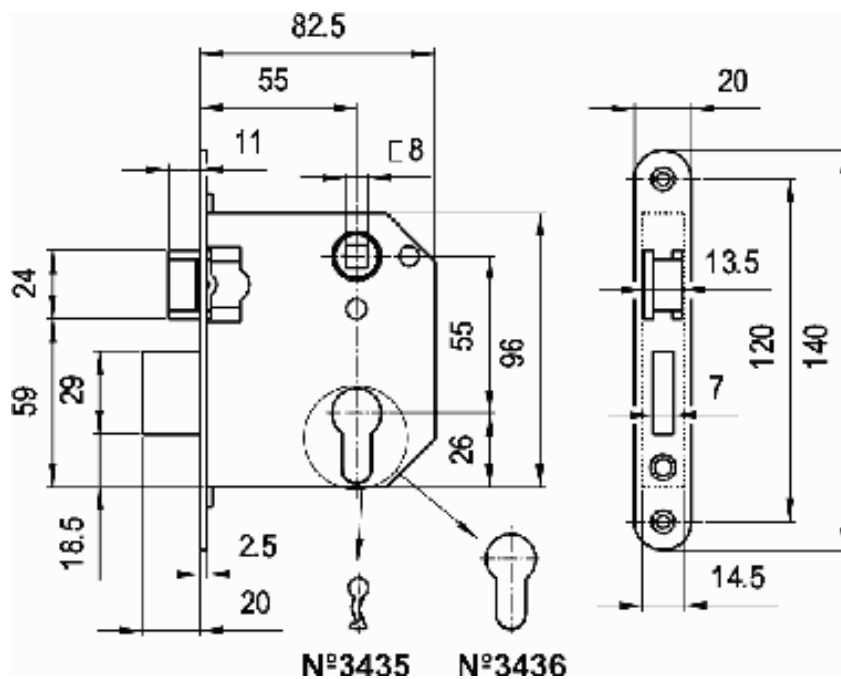

No. 3392

Kategória: Bevésőzárak fa
ajtókhoz

Termék száma: 2

Europrofilú hengerzárbetétes, egycsukású bevésőzár, univerzális csapóretesszel. Kivitel: horganyzott kék perem, natúr zárszekrény. (Opció: horganyzott sárga / natúr).

No. 3435

Kategória: Bevésőzárak fa
ajtókhoz

Termék száma: 4

Normál kulcsos, kétcsukású, váltós bevésőzár. Retesz és csapda kivitel, a csapda átállítható. Kivitel: horganyzott sárga. A termék szilárdságilag és élettartamilag megfelel a MSZ 528-78 szabvány vonatkozó előírásainak.

No. 3436

Kategória: Bevésőzárak fa
ajtókhoz

Termék száma: 5

Europrofilú hengerzárbetétes, kétcsukású váltós bevésőzár.
Retesz és csapdás kivitel, a csapda átállítható. Kivitel:
horganyzott sárga. A termék szilárdságilag és élettartamilag
megfelel a MSZ 528-78 szabvány vonatkozó előírásainak.