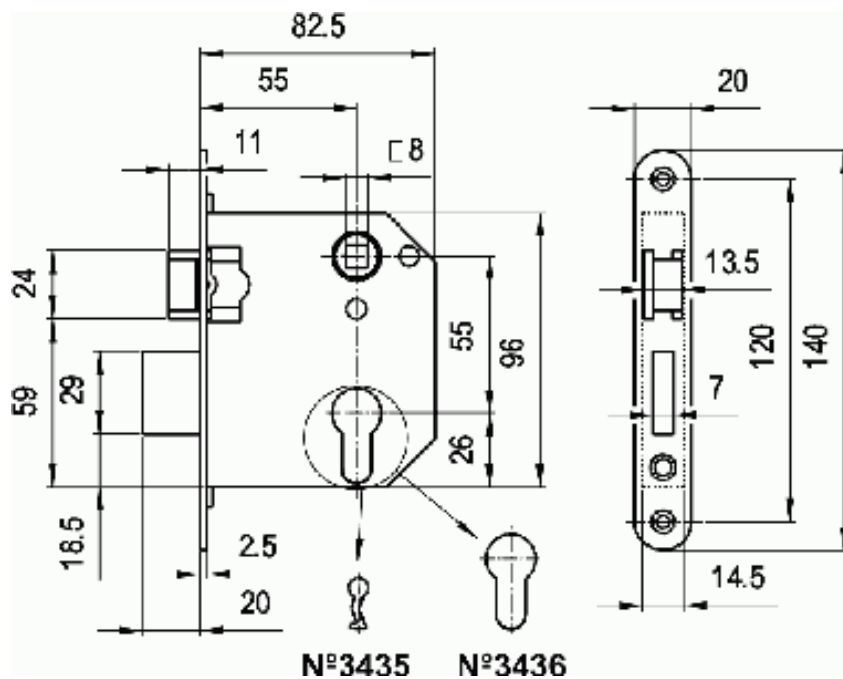

No. 3391

Kategória: Bevésőzárak fa ajtókhöz

Termék száma: 1

Normál kulcsos, egycsakúsú bevésőzár, univerzális csapóretesszel. Kivitel: horganyzott kék perem, natúr zárszekrény. (Opció: horganyzott sárga/natúr).

No. 3392

Kategória: Bevésőzárak fa
ajtókhoz

Termék száma: 2

Europrofilú hengerzárbetétes, egycsukású bevésőzár, univerzális csapóretesszel. Kivitel: horganyzott kék perem, natúr zárszekrény. (Opció: horganyzott sárga / natúr).

No. 3435

Kategória: Bevésőzárak fa
ajtókhoz

Termék száma: 4

Normál kulcsos, kétcsukású, váltós bevésőzár. Retesz és csapda kivitel, a csapda átállítható. Kivitel: horganyzott sárga. A termék szilárdságilag és élettartamilag megfelel a MSZ 528-78 szabvány vonatkozó előírásainak.

No. 3436

Kategória: Bevésőzárak fa
ajtókhoz

Termék száma: 5

Europrofilú hengerzárbetétes, kétcsukású váltós bevésőzár.
Retesz és csapdás kivitel, a csapda átállítható. Kivitel:
horganyzott sárga. A termék szilárdságilag és élettartamilag
megfelel a MSZ 528-78 szabvány vonatkozó előírásainak.